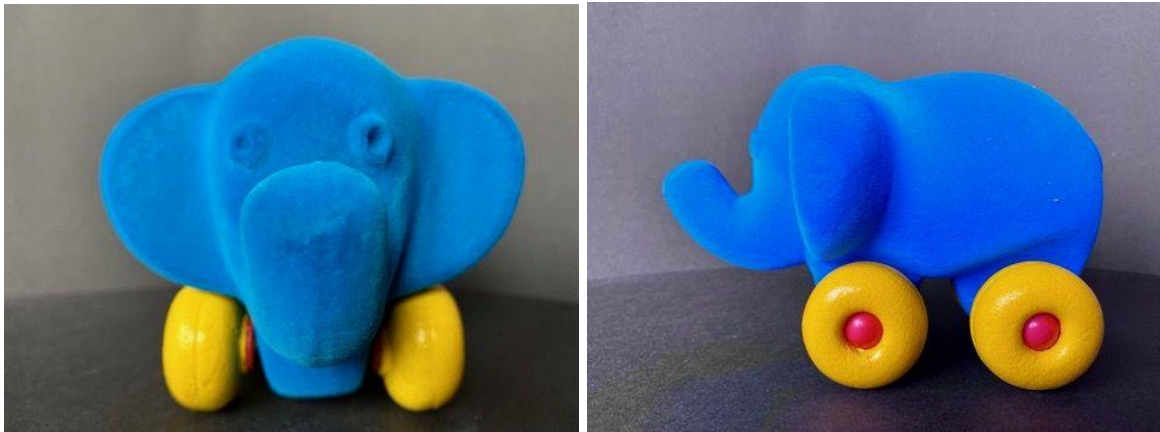

Rückrufaktion

12.04.2024

Produktkategorie	Spielzeug
Produkt Spielzeug	Elefant
Typ/Modellnummer	20465
Barcode	890400120465

Produktbeschreibung	Spielzeugelefant aus blauem Schaumstoff, montiert auf vier gelben Rollen und roten Kunststoffachsen
Art des Risikos	Chemikalie
Beschreibung des Risikos	Kunststoff aus Nitrosaminen